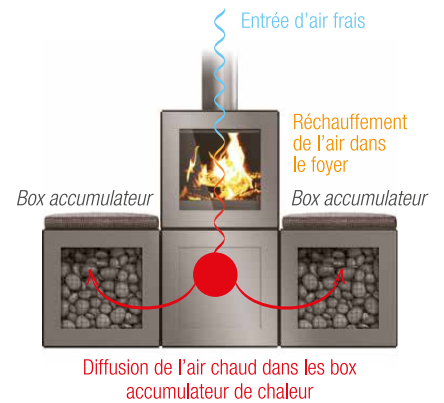

Performances énergétiques :

Type	Rendement	CO à 13% O2	Poussières à 13% O2
Cheminée	10 %	1 %	1500-5000mg/Nm3
Poêle à bois classique	70%	0.3 %	80mg/Nm3
SPEETBOX BY S+ARCK	79%	0.16%	30mg/Nm3

Autonomie et restitution de chaleur :

Type	Autonomie
Cheminée	Quelques heures
Poêle à bois classique	Quelques heures
SPEETBOX BY S+ARCK	+24h avec bloc accumulateur