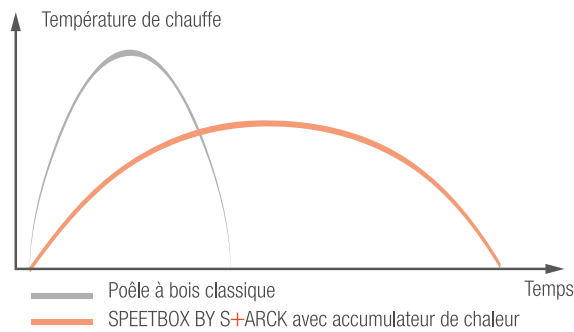

Performances énergétiques :

Type	Rendement	CO à 13% O2	Poussières à 13% O2
Cheminée	10 %	1 %	1500-5000mg/Nm3
Poêle à bois classique	70%	0.3 %	80mg/Nm3
SPEETBOX BY S+ARCK	79%	0.16%	30mg/Nm3

Autonomie et restitution de chaleur :

Type	Autonomie
Cheminée	Quelques heures
Poêle à bois classique	Quelques heures
SPEETBOX BY S+ARCK	+24h avec bloc accumulateur