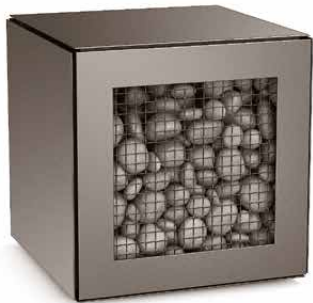

# Autonomie et restitution de chaleur :

Type	Autonomie
Cheminée	Quelques heures
Poêle à bois classique	Quelques heures
SPEETBOX BY S+ARCK	+24h avec bloc accumulateur

# Les box :

Coussin

Accumulateur de chaleur  
50 x 50 x 50

Rangement  
50 x 50 x 50

Range Bûches  
50 x 50 x 50